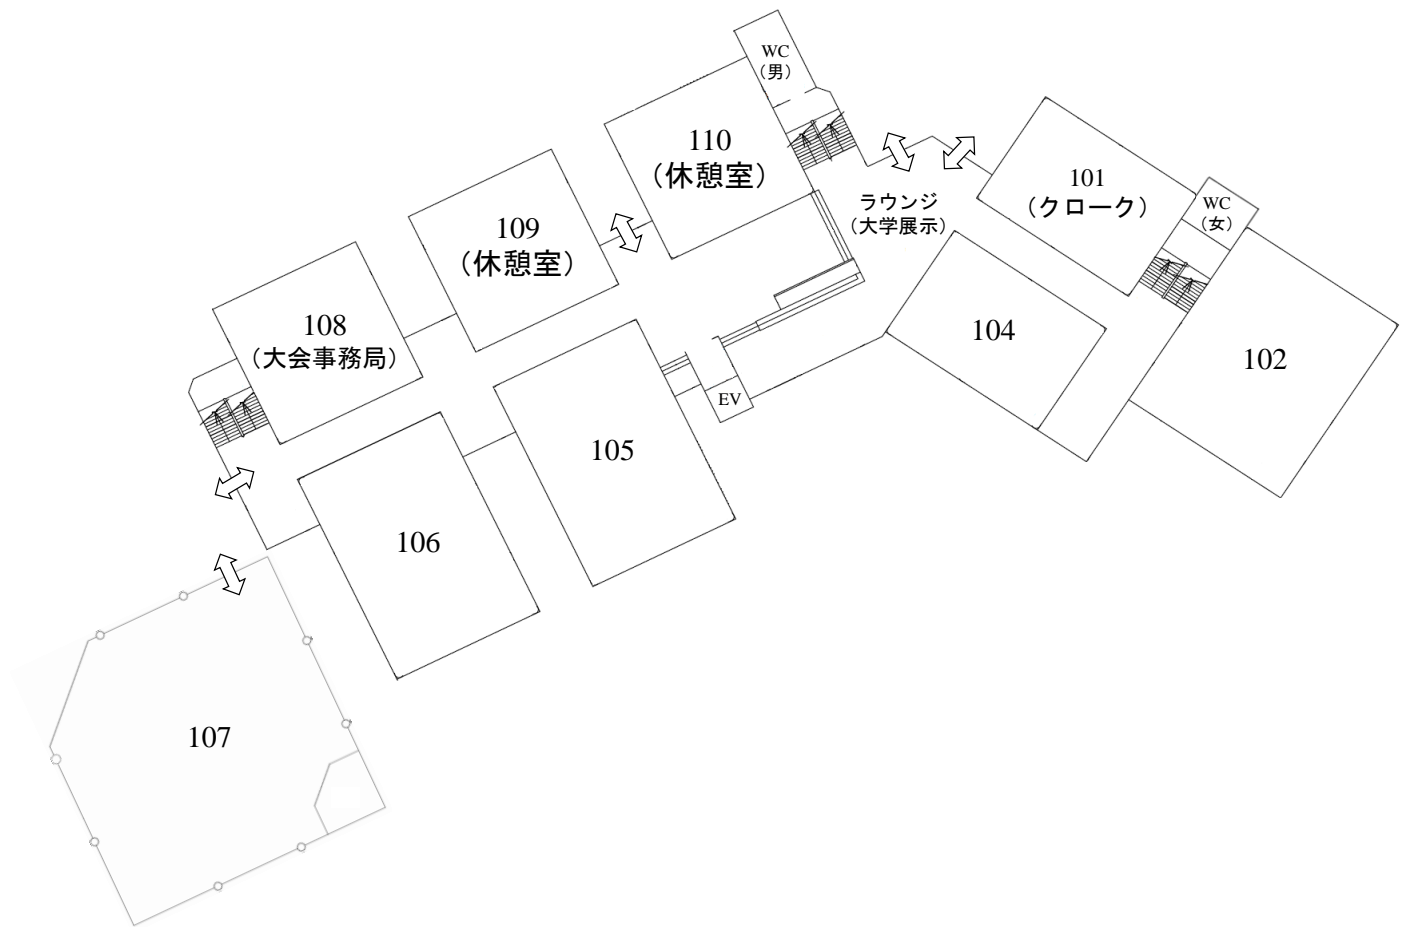

横浜国立大学キャンパスマップ

経済学部講義棟2号館 1階

経済学部講義棟2号館 2階

理工学部講義棟 A 1階

理工学部講義棟 A 2階