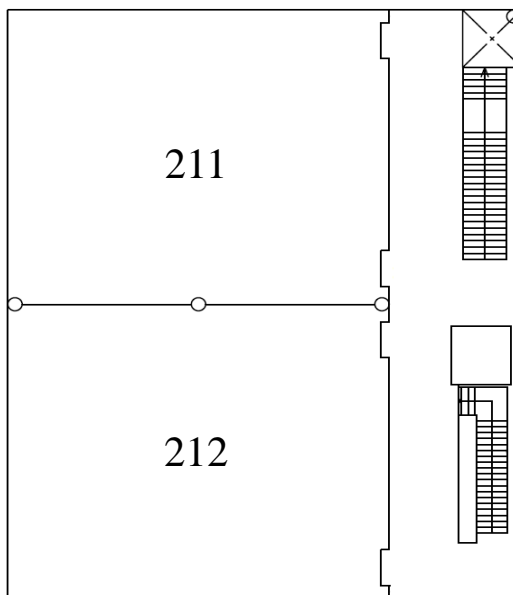

横浜国立大学キャンパスマップ

経済学部講義棟2号館 1階

経済学部講義棟2号館 2階

理工学部講義棟 A 1階

理工学部講義棟 A 2階