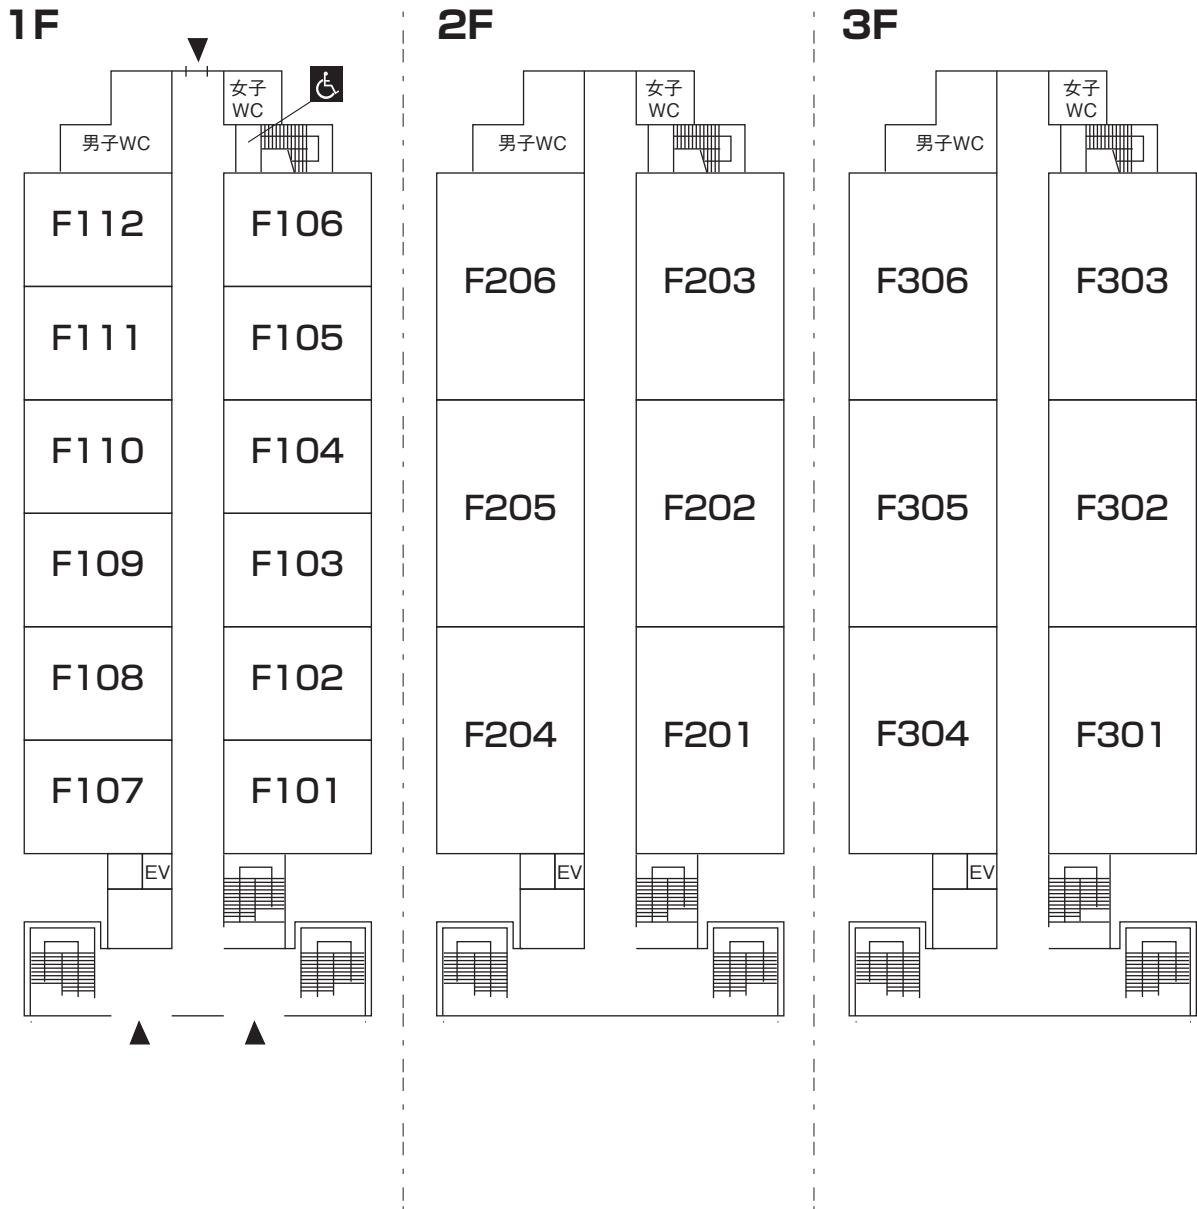

会場配置図 (その3) フォレストハウス

- ▲ 建物入口
- 🚭 キャンパス内全面禁煙