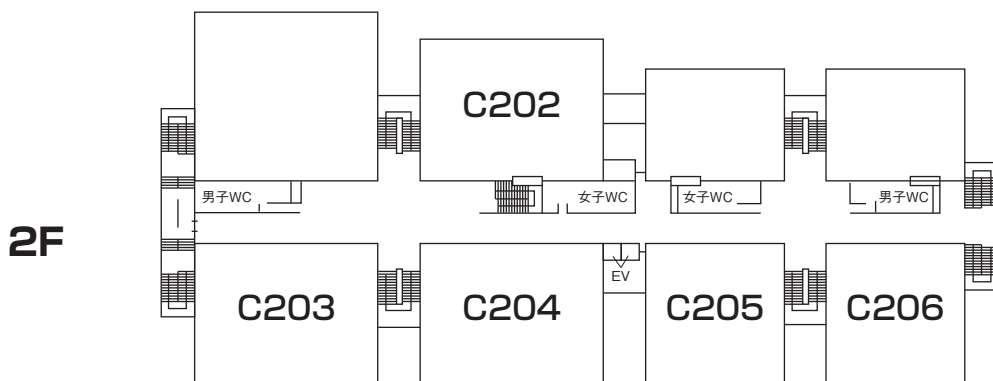

# 会場配置図 (その1) コーニングハウス I

- ▲ 建物入口
- 🚭 キャンパス内全面禁煙