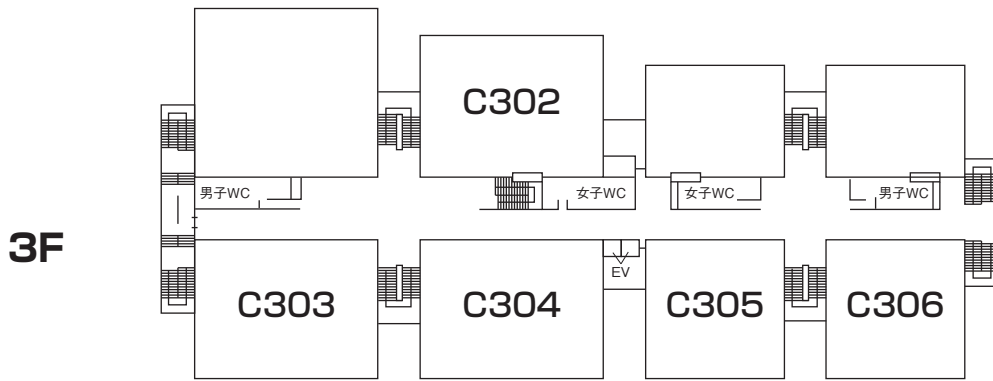

# 会場配置図 (その1) コーニングハウス I

- ▲ 建物入口
- 🚭 キャンパス内全面禁煙