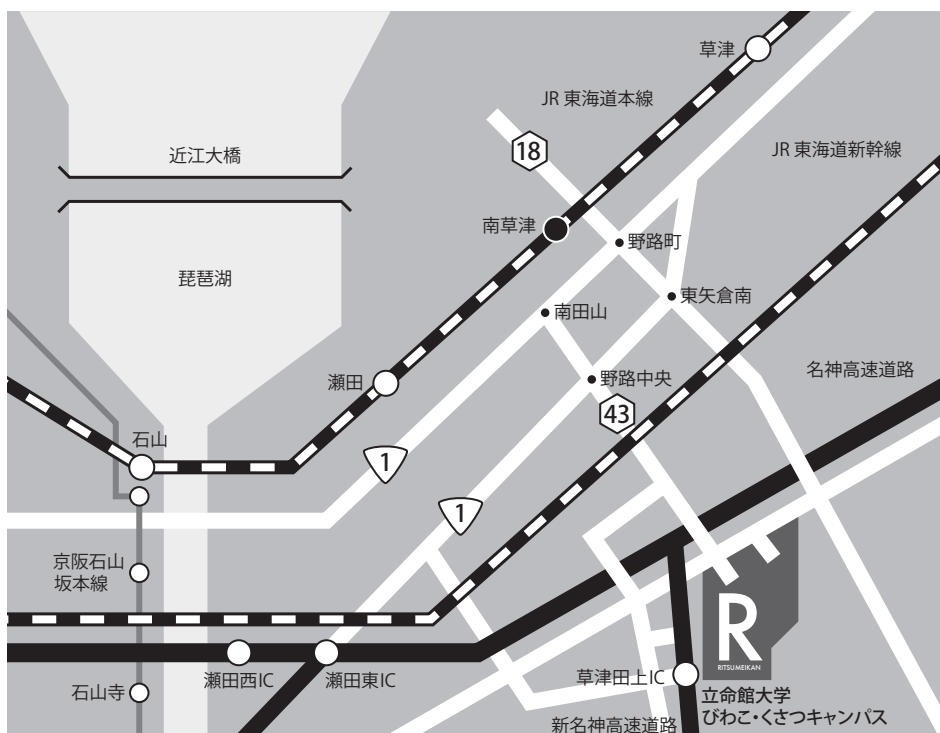

# 大会会場交通案内図

(立命館大学 びわこ・くさつキャンパス)

お願い：キャンパス内は駐車禁止です。車でのご来場は御遠慮下さい。

【片道 230円】

約 20分

立命館大学（キャンパス内）バス停

※立命館大学 正門前バス停ではありません。

**バスのご案内**

★各種ICカードは使用できません。(近江鉄道カードのみ) 小銭をご用意下さい。

※下記時間帯に直行臨時バスが運行されます(南草津駅東口バスのりば ①番のりば、立命館大(キャンパス内)バスのりば ③番のりば) 約15分 【片道 230円】

- ・南草津駅→立命館大 7:30~14:00の間 5~15分間隔程度
- ・立命館大→南草津駅 12:00~18:00の間 5~15分間隔程度(ただし3/11は、18:00~19:00の間 5~15分間隔程度、19:00~22:00の間 15分間隔程度でも運行)

※南草津駅東口バスのりば(③・④・⑤番のりば)から、下記いずれかの通常運行バスに乗り、「立命館大学(キャンパス内)バス停」下車 ※立命館大学 正門前バス停ではありません。約20分 【片道 230円】

- ③番バス停 か=かがやき通り経由 立命館大学行 / 笠=笠山経由 立命館大学行
- ④番バス停 P=パナソニック東口経由 立命館大学行 / 西=パナソニック西口経由 立命館大学行
- ⑤番バス停 立=立命館大学経由 飛島グリーンヒル行

⑤ 立命館大学(キャンパス内)バス停 時刻表【南草津駅行】

時間														
10	p05	か20	p25	笠30	か35	p50								
11	か00	p05	p15	か20	西30	笠35	か45							
12	p05	か10	p15	か30	笠35	p45	か50							
13	p00	か10	p15	か30	笠35	p45								
14	西00	か10	p15	笠30	か35	p45								
15	p00	か10	か20	p30	笠35	西40	か50							
16	p00	か10	p15	p20	笠25	か30	p35	か45	西47					
17	p03	p10	か15	p20	p25	笠30	p33	か35	か45	p48	p53			
18	p02	か05	p10	p15	p18	か20	p23	笠30	p33	p39	西42	か45	p51	p54
19	p03	か05	p12	か20	p26	笠30	p39	p44	か50	西53	p55			
20	か00	p03	p10	p15	か20	笠30	p35	p45	か50	p55				
21	か00	p03	西05	か15	p20	笠30	p40	p50						