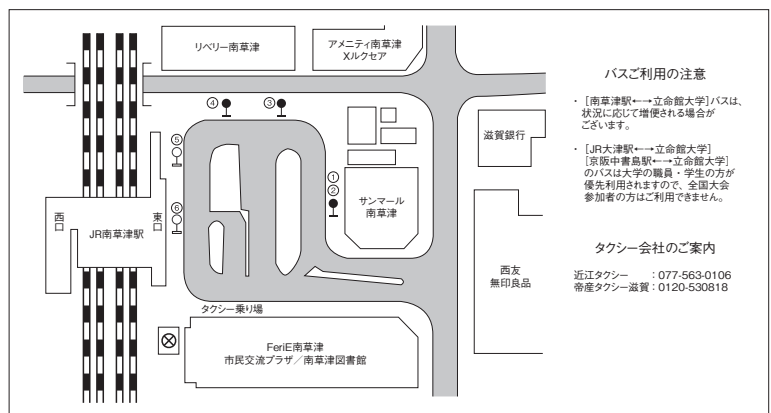

【片道 230円】

約 20分

立命館大学（キャンパス内）バス停

※立命館大学 正門前バス停ではありません。

**バスのご案内**

★各種ICカードは使用できません。(近江鉄道カードのみ) 小銭をご用意下さい。

※下記時間帯に直行臨時バスが運行されます(南草津駅東口バスのりば ①番のりば、立命館大(キャンパス内)バスのりば ③番のりば) 約15分 【片道 230円】

- ・南草津駅→立命館大 7:30~14:00の間 5~15分間隔程度
- ・立命館大→南草津駅 12:00~18:00の間 5~15分間隔程度(ただし3/11は、18:00~19:00の間 5~15分間隔程度、19:00~22:00の間 15分間隔程度でも運行)

※南草津駅東口バスのりば(③・④・⑤番のりば)から、下記いずれかの通常運行バスに乗り、「立命館大学(キャンパス内)バス停」下車 ※立命館大学 正門前バス停ではありません。約20分 【片道 230円】

- ③番バス停 か=かがやき通り経由 立命館大学行 / 笠=笠山経由 立命館大学行
- ④番バス停 P=パナソニック東口経由 立命館大学行 / 西=パナソニック西口経由 立命館大学行
- ⑤番バス停 立=立命館大学経由 飛島グリーンヒル行