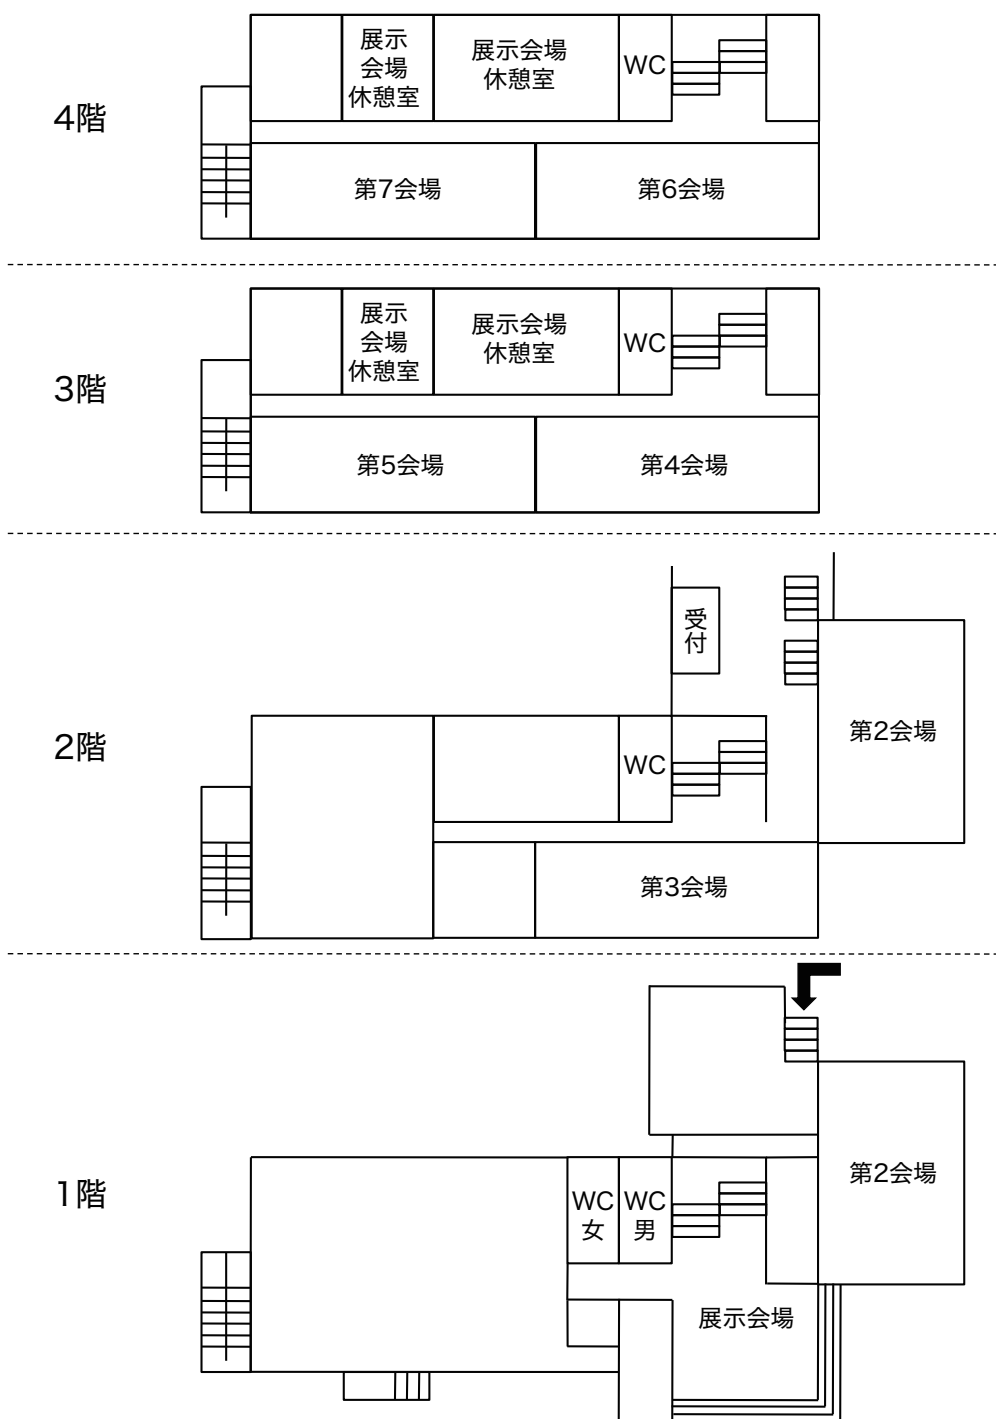

会場へのアクセス

- JR線・京浜急行線 品川駅港南口（東口）から徒歩約15分
- 東京モノレール 天王洲アイル駅から「ふれあい橋」を渡り裏門まで約10分
- りんかい線 天王洲アイル駅から「ふれあい橋」を渡り裏門まで約15分

会場案内図

※会場は変更されることがあります。

講義棟(第2~7会場)案内図

各会場の教室番号

| | | | |
|------|-----------|-------|--------------|
| 第1会場 | 1号館13番教室 | 第7会場 | 講義棟 44番教室 |
| 第2会場 | 講義棟 大講義室 | 第8会場 | 2号館100A講義室 |
| 第3会場 | 講義棟 22番教室 | 第9会場 | 白鷹館 講義室 |
| 第4会場 | 講義棟 32番教室 | 第10会場 | 9号館 208番教室 |
| 第5会場 | 講義棟 34番教室 | 第11会場 | 中部講堂(ポスター会場) |
| 第6会場 | 講義棟 42番教室 | 第12会場 | 楽水会館 |

展示会場 講義棟 1階玄関

展示会場・休憩室 講義棟31、33、41、43番教室

会員交換会会場 体育館 ※会場は変更されることがあります。