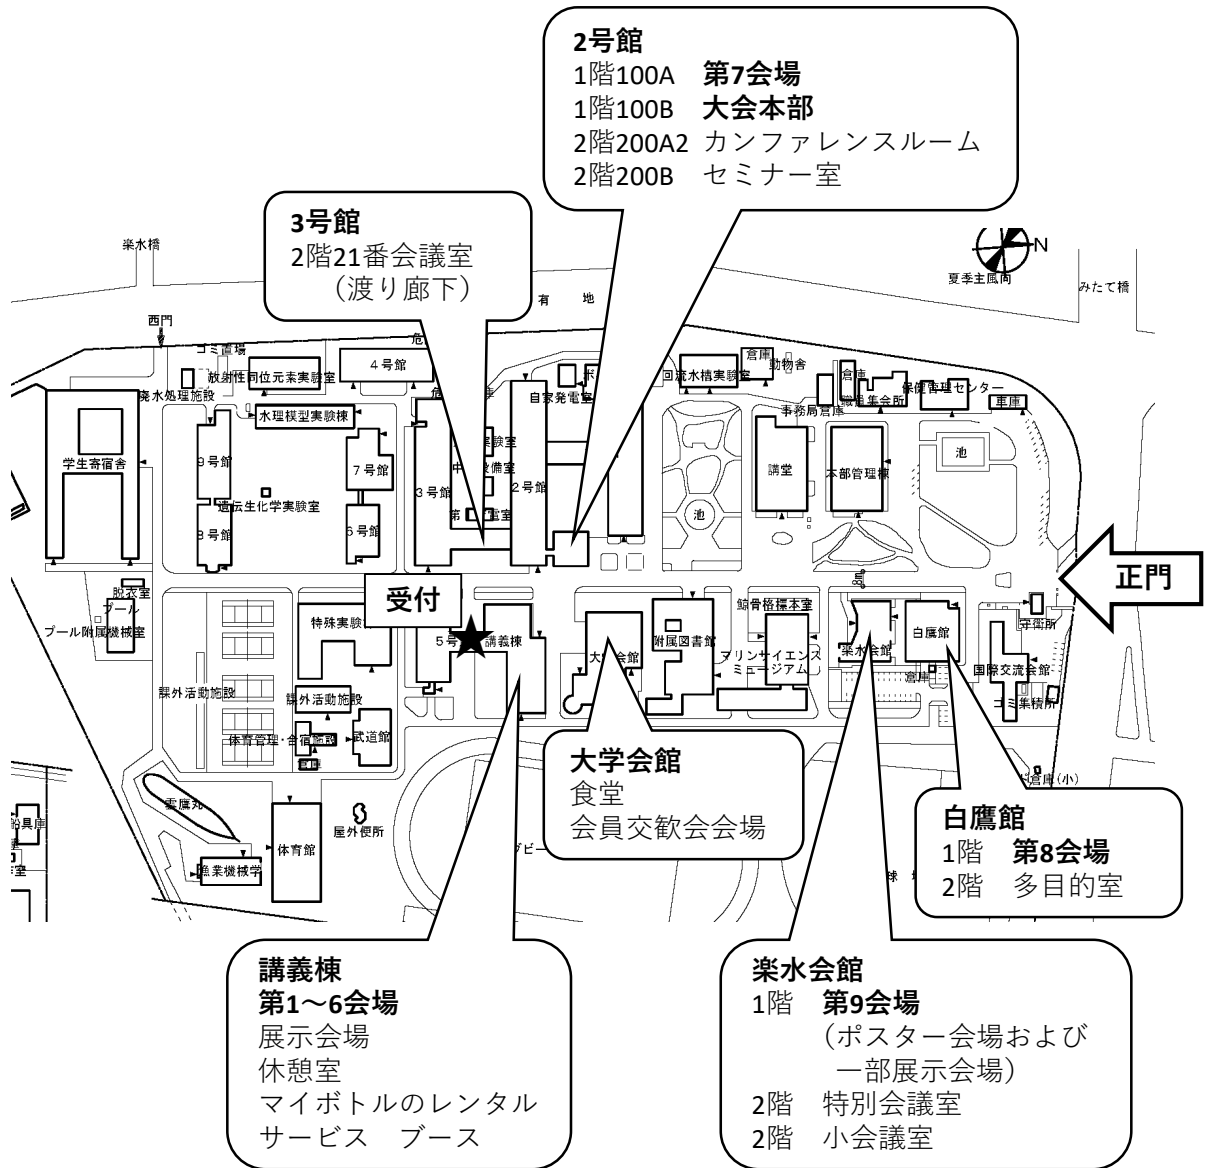

会場へのアクセス

- JR線・京浜急行線 品川駅港南口（東口）から徒歩約15分
- 東京モノレール 天王洲アイル駅から「ふれあい橋」を渡り裏門まで約10分
- りんかい線 天王洲アイル駅から「ふれあい橋」を渡り裏門まで約15分

会場案内図

※会場は変更されることがあります。

講義棟（第1～6会場）案内図

各会場の教室番号

- | | | | | | |
|------|-----|--------|------|------|----------|
| 第1会場 | 講義棟 | 大講義室 | 第6会場 | 講義棟 | 44番講義室 |
| 第2会場 | 講義棟 | 22番講義室 | 第7会場 | 2号館 | 100A講義室 |
| 第3会場 | 講義棟 | 32番講義室 | 第8会場 | 白鷹館 | 1階講義室 |
| 第4会場 | 講義棟 | 34番講義室 | 第9会場 | 楽水会館 | (ポスター会場) |
| 第5会場 | 講義棟 | 42番講義室 | | | |

- | | | | | |
|----------------|------|------|----------|--------------------|
| 展示会場 | 講義棟 | 1階玄関 | 展示会場・休憩室 | 講義棟31、33、41、43番講義室 |
| マイボトルのレンタルサービス | ブース | 講義棟 | 3階 | 35番講義室 |
| 会員交歓会会場 | 大学会館 | 1階 | | |

※会場は変更されることがあります。