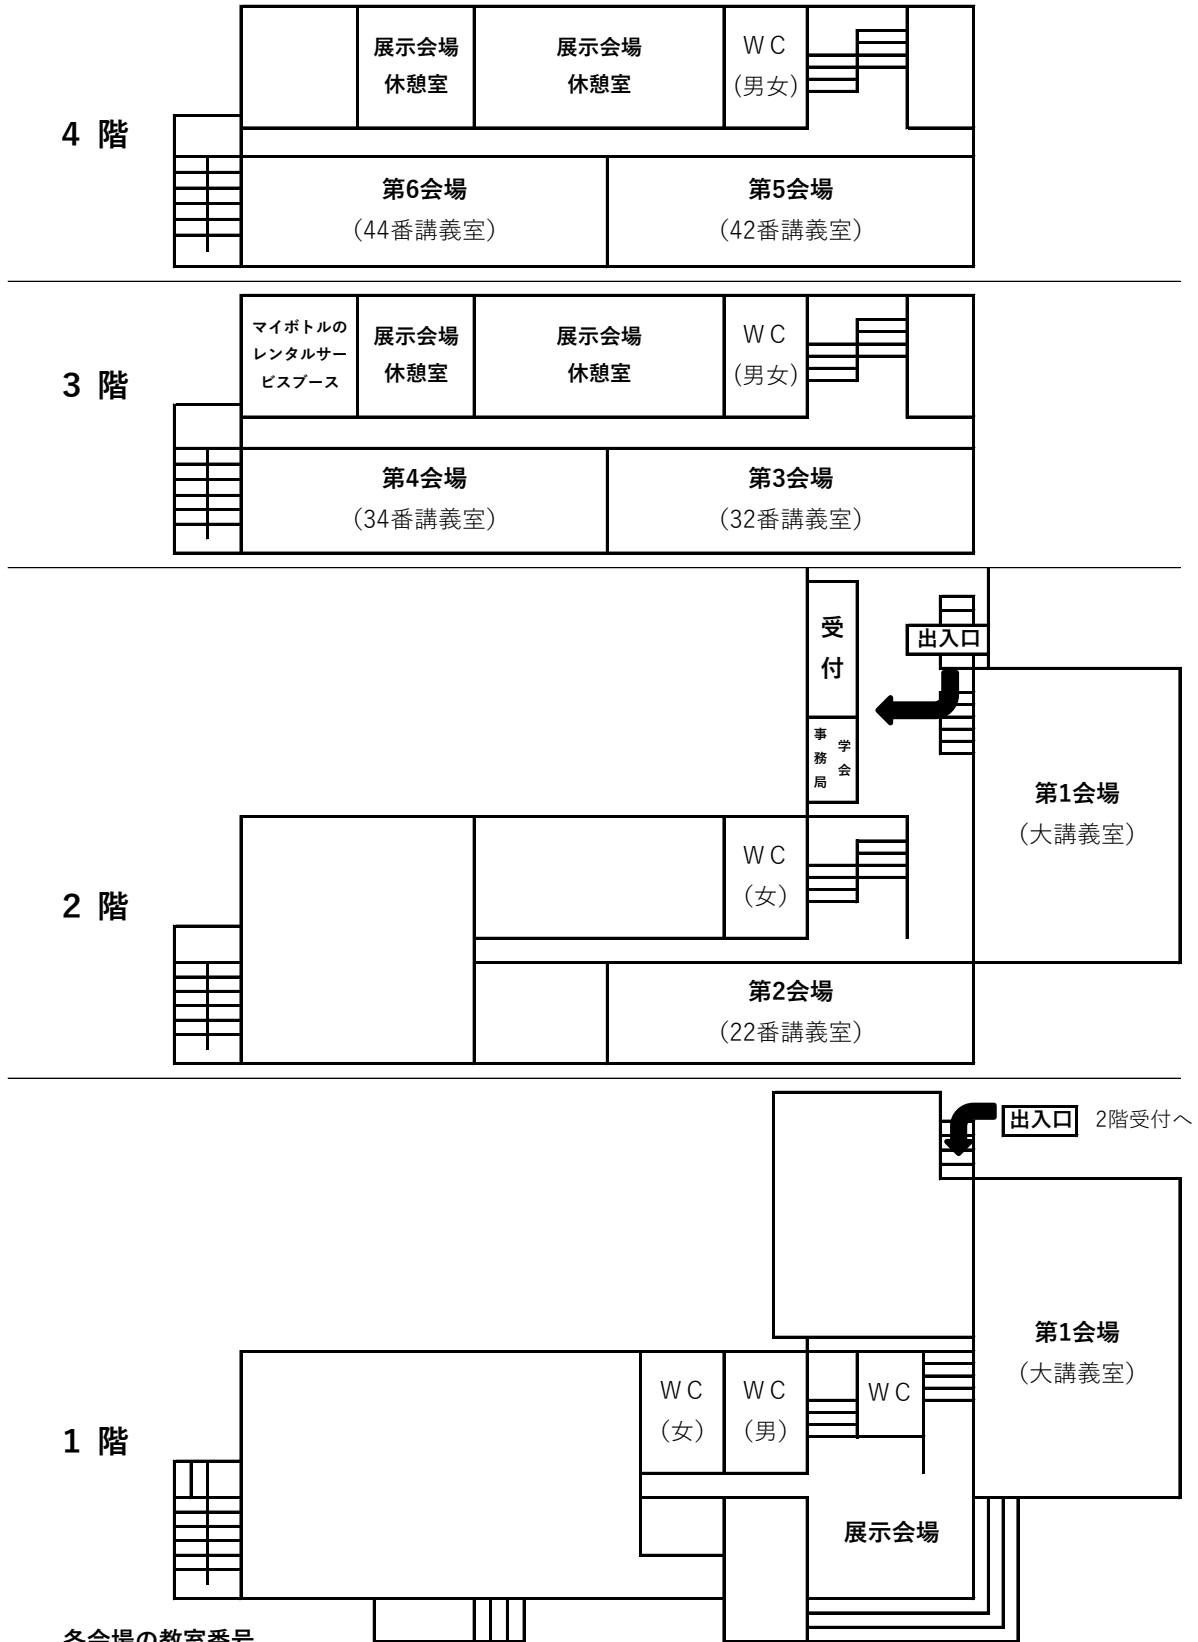

会場へのアクセス

- JR線・京浜急行線 品川駅港南口（東口）から徒歩約15分
- 東京モノレール 天王洲アイル駅から「ふれあい橋」を渡り裏門まで約10分
- りんかい線 天王洲アイル駅から「ふれあい橋」を渡り裏門まで約15分

会場案内図

※会場は変更されることがあります。

講義棟（第1～6会場）案内図

各会場の教室番号

- | | | | | | |
|------|-----|--------|------|------|----------|
| 第1会場 | 講義棟 | 大講義室 | 第6会場 | 講義棟 | 44番講義室 |
| 第2会場 | 講義棟 | 22番講義室 | 第7会場 | 2号館 | 100A講義室 |
| 第3会場 | 講義棟 | 32番講義室 | 第8会場 | 白鷹館 | 1階講義室 |
| 第4会場 | 講義棟 | 34番講義室 | 第9会場 | 楽水会館 | (ポスター会場) |
| 第5会場 | 講義棟 | 42番講義室 | | | |

- | | | | | |
|----------------|------|------|----------|--------------------|
| 展示会場 | 講義棟 | 1階玄関 | 展示会場・休憩室 | 講義棟31、33、41、43番講義室 |
| マイボトルのレンタルサービス | ブース | 講義棟 | 3階 | 35番講義室 |
| 会員交歓会会場 | 大学会館 | 1階 | | |