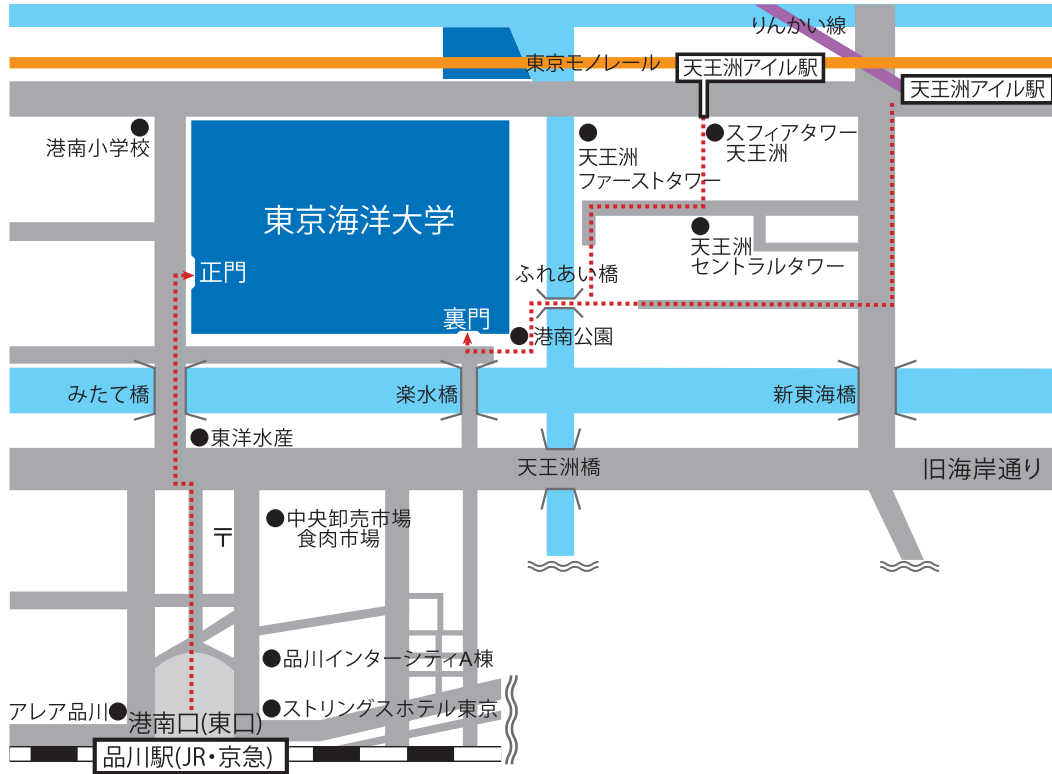

会場へのアクセス

- JR線・京浜急行線 品川駅港南口（東口）から徒歩約15分
- 東京モノレール 天王洲アイル駅から「ふれあい橋」を渡り裏門まで約10分
- りんかい線 天王洲アイル駅から「ふれあい橋」を渡り裏門まで約15分

会場案内図

※会場は変更されることがあります。

講義棟(第2~7会場)案内図

各会場の教室番号

| | | | |
|------|-----------|-------|--------------|
| 第1会場 | 1号館13番教室 | 第7会場 | 講義棟 44番教室 |
| 第2会場 | 講義棟 大講義室 | 第8会場 | 2号館100A講義室 |
| 第3会場 | 講義棟 22番教室 | 第9会場 | 白鷹館 講義室 |
| 第4会場 | 講義棟 32番教室 | 第10会場 | 9号館 208番教室 |
| 第5会場 | 講義棟 34番教室 | 第11会場 | 中部講堂(ポスター会場) |
| 第6会場 | 講義棟 42番教室 | 第12会場 | 楽水会館 |

展示会場 講義棟 1階玄関

展示会場・休憩室 講義棟31、33、41、43番教室

会員交換会会場 体育館 ※会場は変更されることがあります。