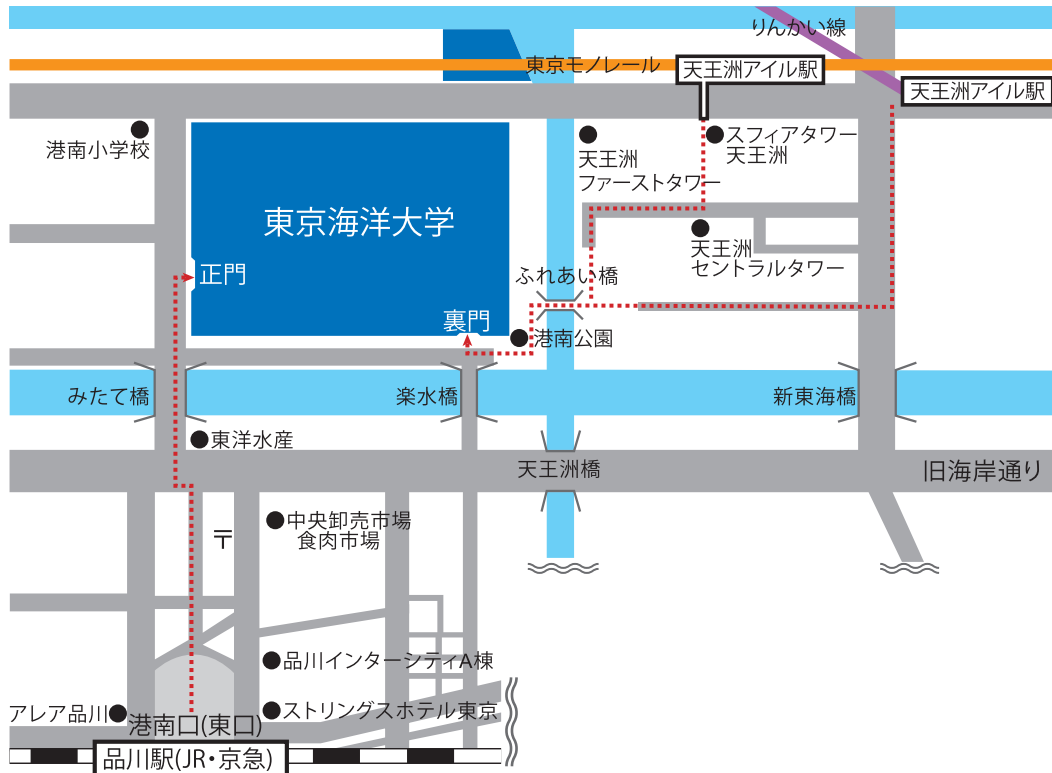

会場へのアクセス

- JR線・京浜急行線 品川駅港南口（東口）から徒歩約15分
- 東京モノレール 天王洲アイル駅から「ふれあい橋」を渡り裏門まで約10分
- りんかい線 天王洲アイル駅から「ふれあい橋」を渡り裏門まで約15分

会場案内図

※会場は変更されることがあります。

講義棟（第1～6会場）案内図

各会場の教室番号

- | | | | | | |
|------|-----|--------|------|------|----------|
| 第1会場 | 講義棟 | 大講義室 | 第6会場 | 講義棟 | 44番講義室 |
| 第2会場 | 講義棟 | 22番講義室 | 第7会場 | 2号館 | 100A講義室 |
| 第3会場 | 講義棟 | 32番講義室 | 第8会場 | 白鷹館 | 1階講義室 |
| 第4会場 | 講義棟 | 34番講義室 | 第9会場 | 楽水会館 | (ポスター会場) |
| 第5会場 | 講義棟 | 42番講義室 | | | |

- | | | | | |
|----------------|------|------|----------|--------------------|
| 展示会場 | 講義棟 | 1階玄関 | 展示会場・休憩室 | 講義棟31、33、41、43番講義室 |
| マイボトルのレンタルサービス | ブース | 講義棟 | 3階 | 35番講義室 |
| 会員交歓会会場 | 大学会館 | 1階 | | |

※会場は変更されることがあります。