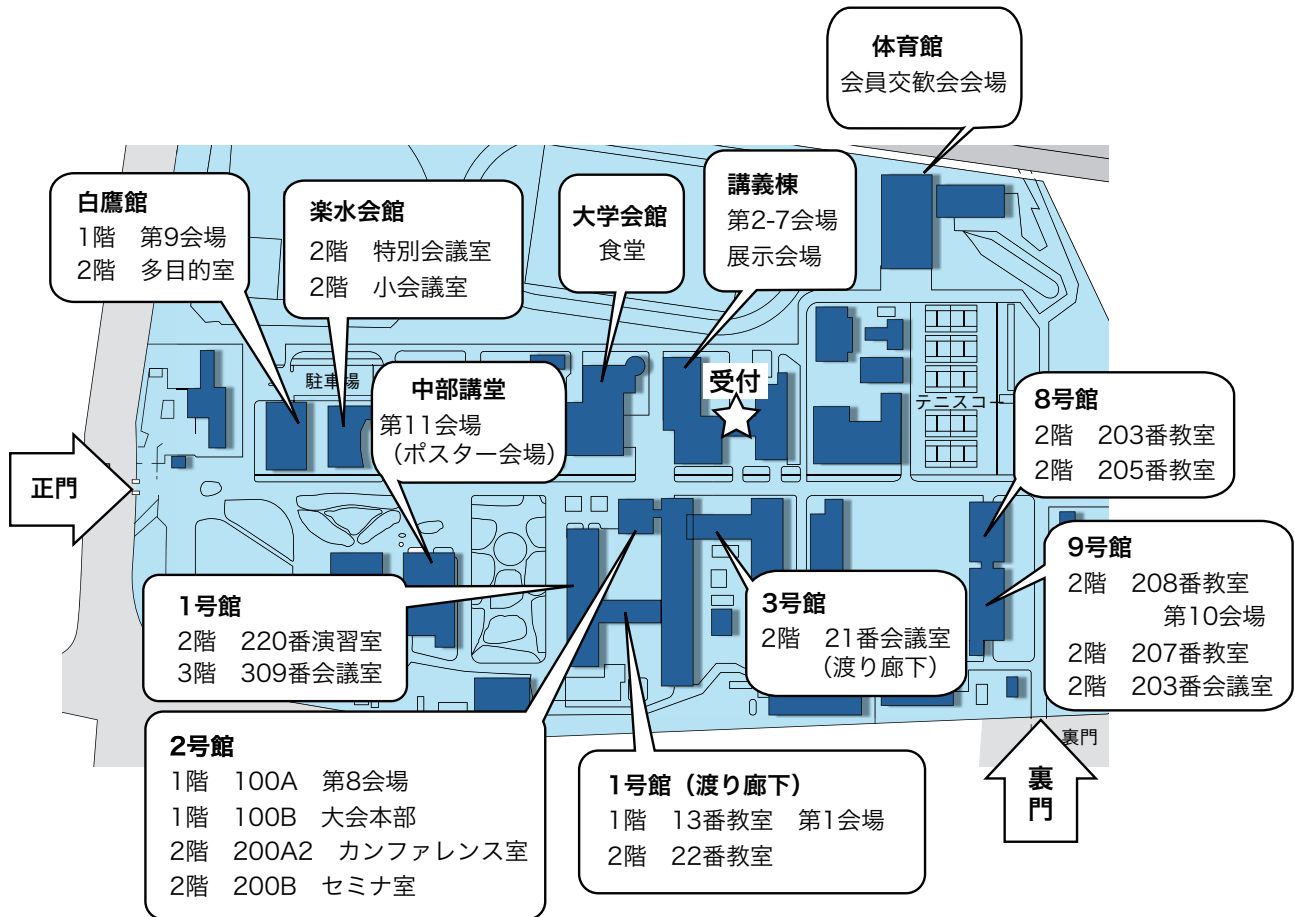

会場へのアクセス

- JR線・京浜急行線 品川駅港南口（東口）から徒歩約15分
- 東京モノレール 天王洲アイル駅から「ふれあい橋」を渡り裏門まで約10分
- りんかい線 天王洲アイル駅から「ふれあい橋」を渡り裏門まで約15分

会場案内図

※会場は変更されることがあります。

講義棟(第2~7会場)案内図

各会場の教室番号

| | | | |
|------|-----------|-------|--------------|
| 第1会場 | 1号館13番教室 | 第7会場 | 講義棟 44番教室 |
| 第2会場 | 講義棟 大講義室 | 第8会場 | 2号館100A講義室 |
| 第3会場 | 講義棟 22番教室 | 第9会場 | 白鷹館 講義室 |
| 第4会場 | 講義棟 32番教室 | 第10会場 | 9号館 208番教室 |
| 第5会場 | 講義棟 34番教室 | 第11会場 | 中部講堂(ポスター会場) |
| 第6会場 | 講義棟 42番教室 | 第12会場 | 楽水会館 |

展示会場 講義棟 1階玄関

展示会場・休憩室 講義棟31、33、41、43番教室

会員交換会会場 体育館 ※会場は変更されることがあります。